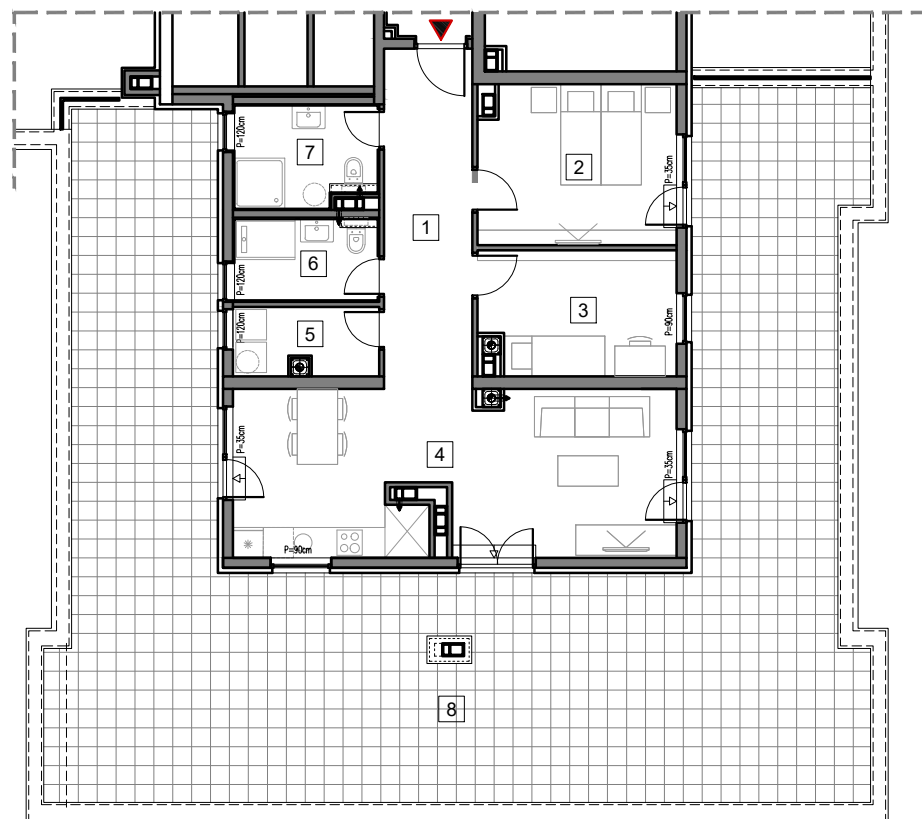

5. SPRAT

STAMBENO-POSLOVNI OBJEKAT "DOBRINJA"

STAN C504

1	HODNIK	11.6m ²
2	SOBA 1	12.1m ²
3	SOBA 2	9.2m ²
4	DNEVNA SOBA, KUHINJA I TRPEZARIJA	27.3m ²
5	OSTAVA	3.7m ²
6	KUPATILO 1	4.6m ²
7	KUPATILO 2	5.5m ²
8	TERASA (25%)	32.1m ²

UKUPNO 106.1m²

0 5m

BUTMIR