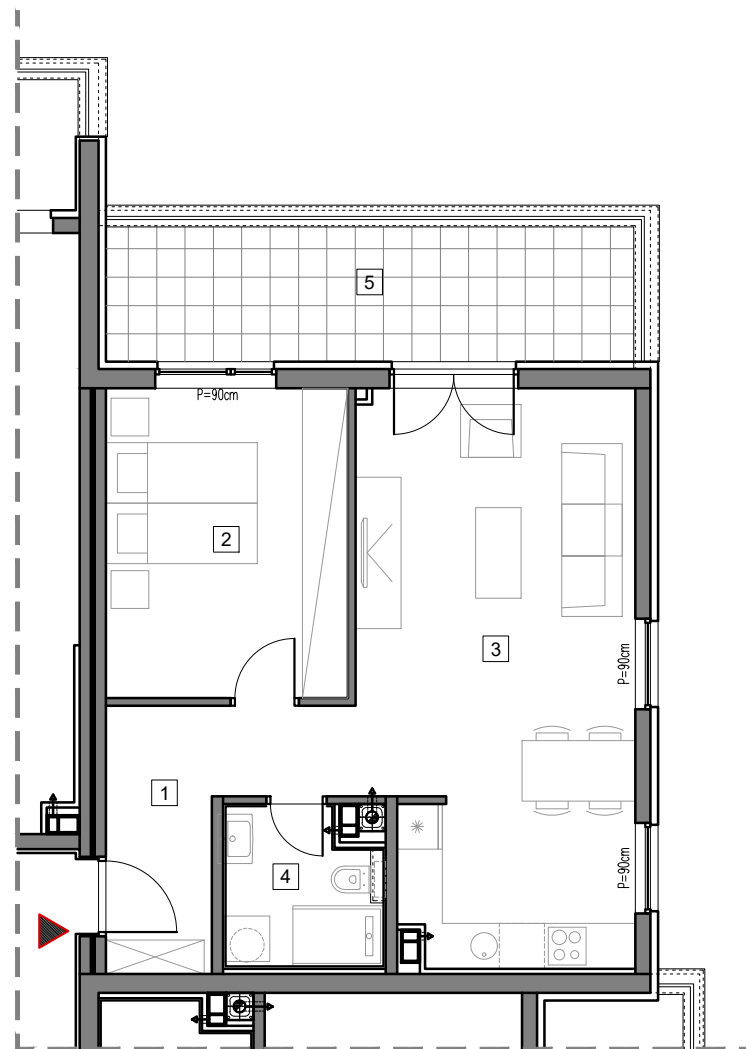

3. SPRAT

STAMBENO-POSLOVNI OBJEKAT
"DOBRINJA"

STAN C306

1	HODNIK	7.0m ²
2	SOBA	12.9m ²
3	DNEVNA SOBA, KUHINJA I TRPEZARIJA	26.5m ²
4	KUPATILO	4.1m ²
5	LOĐA (75%)	9.3m ²

UKUPNO 59.8m²

BUTMIR