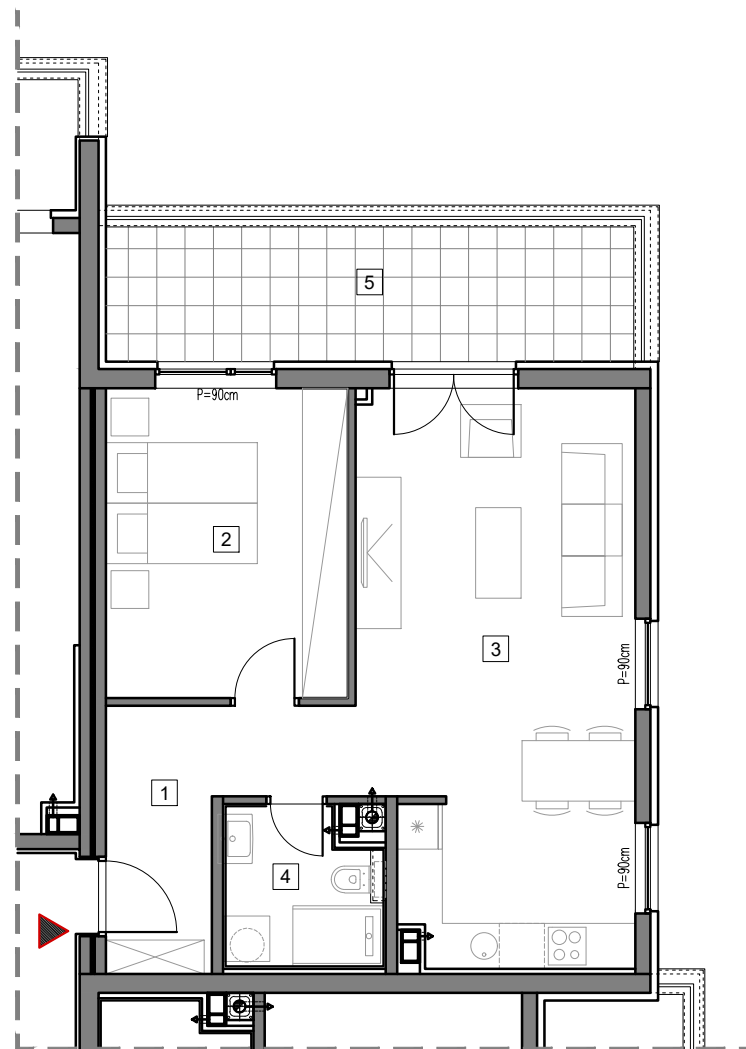

2. SPRAT

STAMBENO-POSLOVNI OBJEKAT "DOBRINJA"

STAN C206

1	HODNIK	7.0m ²
2	SOBA	12.9m ²
3	DNEVNA SOBA, KUHINJA I TRPEZARIJA	26.5m ²
4	KUPATILO	4.1m ²
5	LOĐA (75%)	9.3m ²

UKUPNO 59.8m²