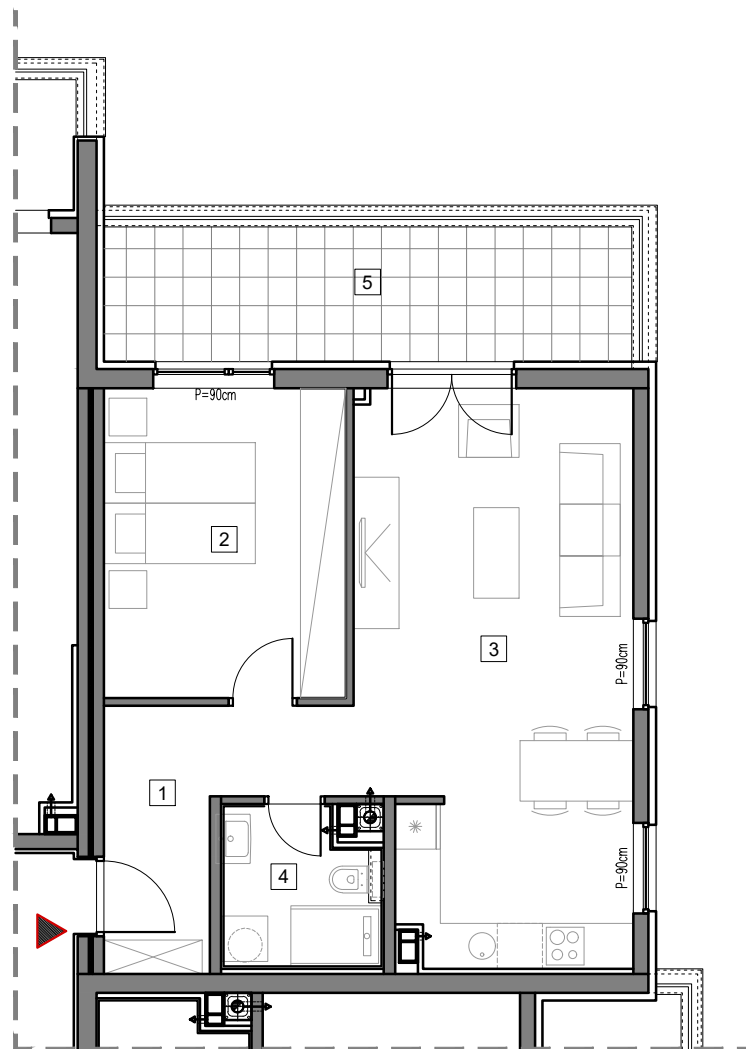

1. SPRAT

STAMBENO-POSLOVNI OBJEKAT "DOBRINJA"

STAN C106

1	HODNIK	7.0m ²
2	SOBA	12.9m ²
3	DNEVNA SOBA, KUHINJA I TRPEZARIJA	26.5m ²
4	KUPATILO	4.1m ²
5	LOĐA (75%)	9.3m ²

UKUPNO 59.8m²