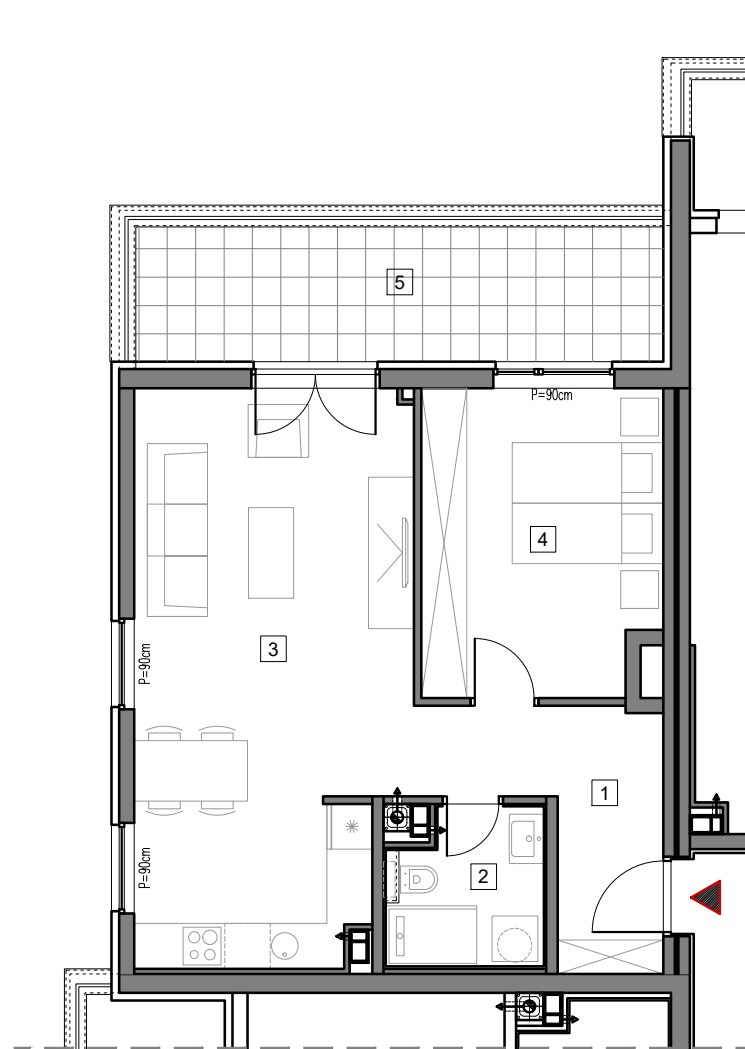

2. SPRAT

STAMBENO-POSLOVNI OBJEKAT "DOBRINJA"

STAN A205

1	HODNIK	6.9m ²
2	KUPATILO	4.1m ²
3	DNEVNA SOBA, KUHINJA I TRPEZARIJA	26.5m ²
4	SOBA	12.5m ²
5	LOĐA (75%)	9.3m ²

UKUPNO 59.3m²

BUTMIR