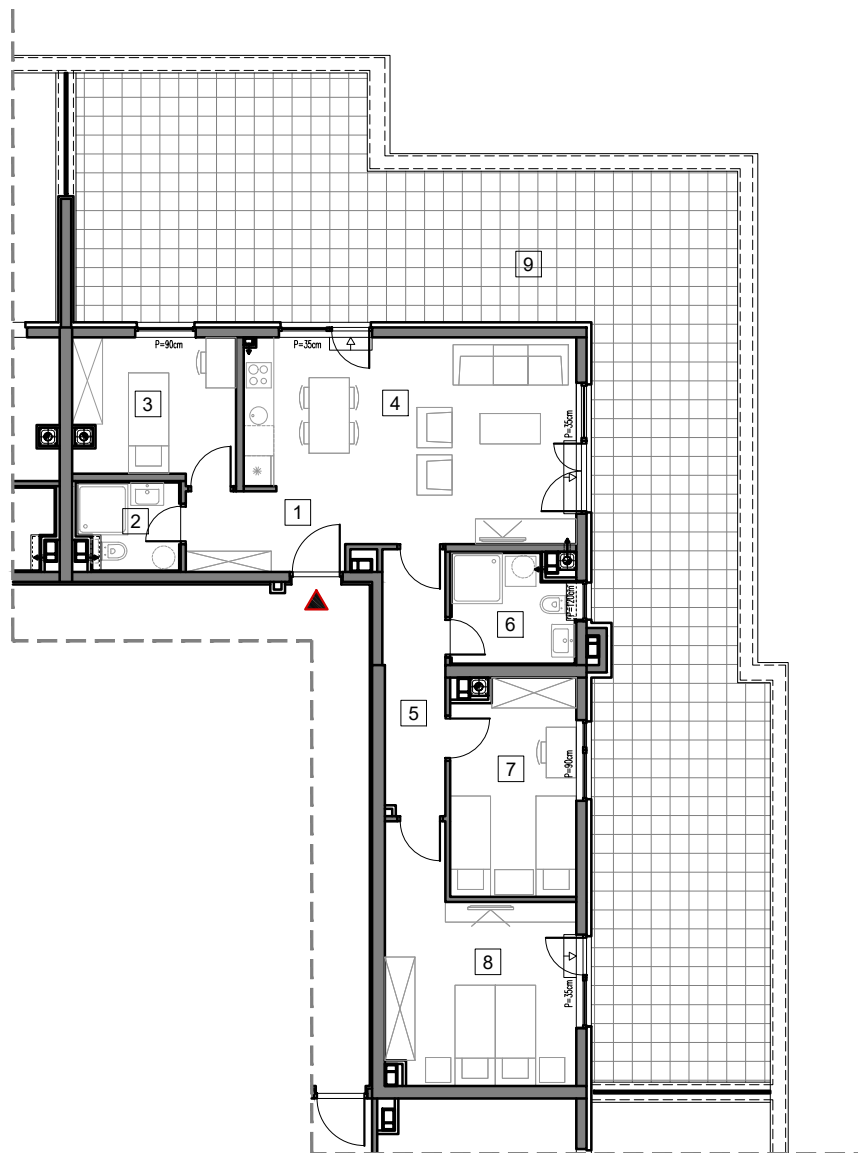

5. SPRAT

STAMBENO-POSLOVNI OBJEKT "DOBRINJA"

STAN C503

1	HOL	5.6m ²
2	KUPATILO 1	3.3m ²
3	SOBA 1	8.6m ²
4	DNEVNA SOBA, KUHINJA I TRPEZARIJA	23.9m ²
5	HODNIK	6.2m ²
6	KUPATILO 2	5.0m ²
7	SOBA 2	10.3m ²
8	SOBA 3	15.3m ²
9	TERASA (25%)	24.8m ²

UKUPNO 103.0m²

0 5m

BUTMIR