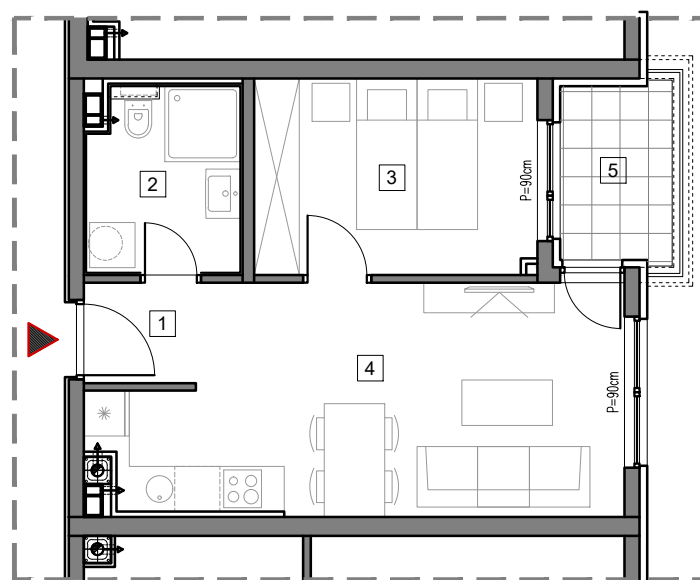

4. SPRAT

STAMBENO-POSLOVNI OBJEKAT "DOBRINJA"

STAN C408

1	HOL	2.0m ²
2	KUPATILO	4.9m ²
3	SOBA	9.5m ²
4	DNEVNA SOBA, KUHINJA I TRPEZARIJA	19.2m ²
5	LOĐA (75%)	2.6m ²

UKUPNO 38.2m²

BUTMIR