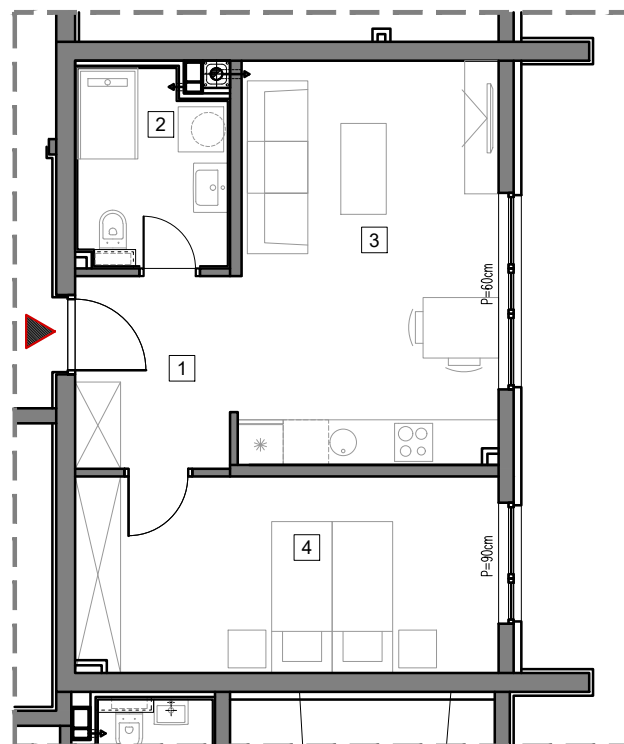

PRIZEMLJE

STAMBENO-POSLOVNI OBJEKAT "DOBRINJA"

STAN C06

1	HOL	5.3m ²
2	KUPATILO	4.9m ²
3	DNEVNA SOBA, KUHINJA I TRPEZARIJA	18.0m ²
4	SOBA	14.2m ²

UKUPNO 42.4m²

■ PRODANO ■ REZERVISANO

BUTMIR

0 5m